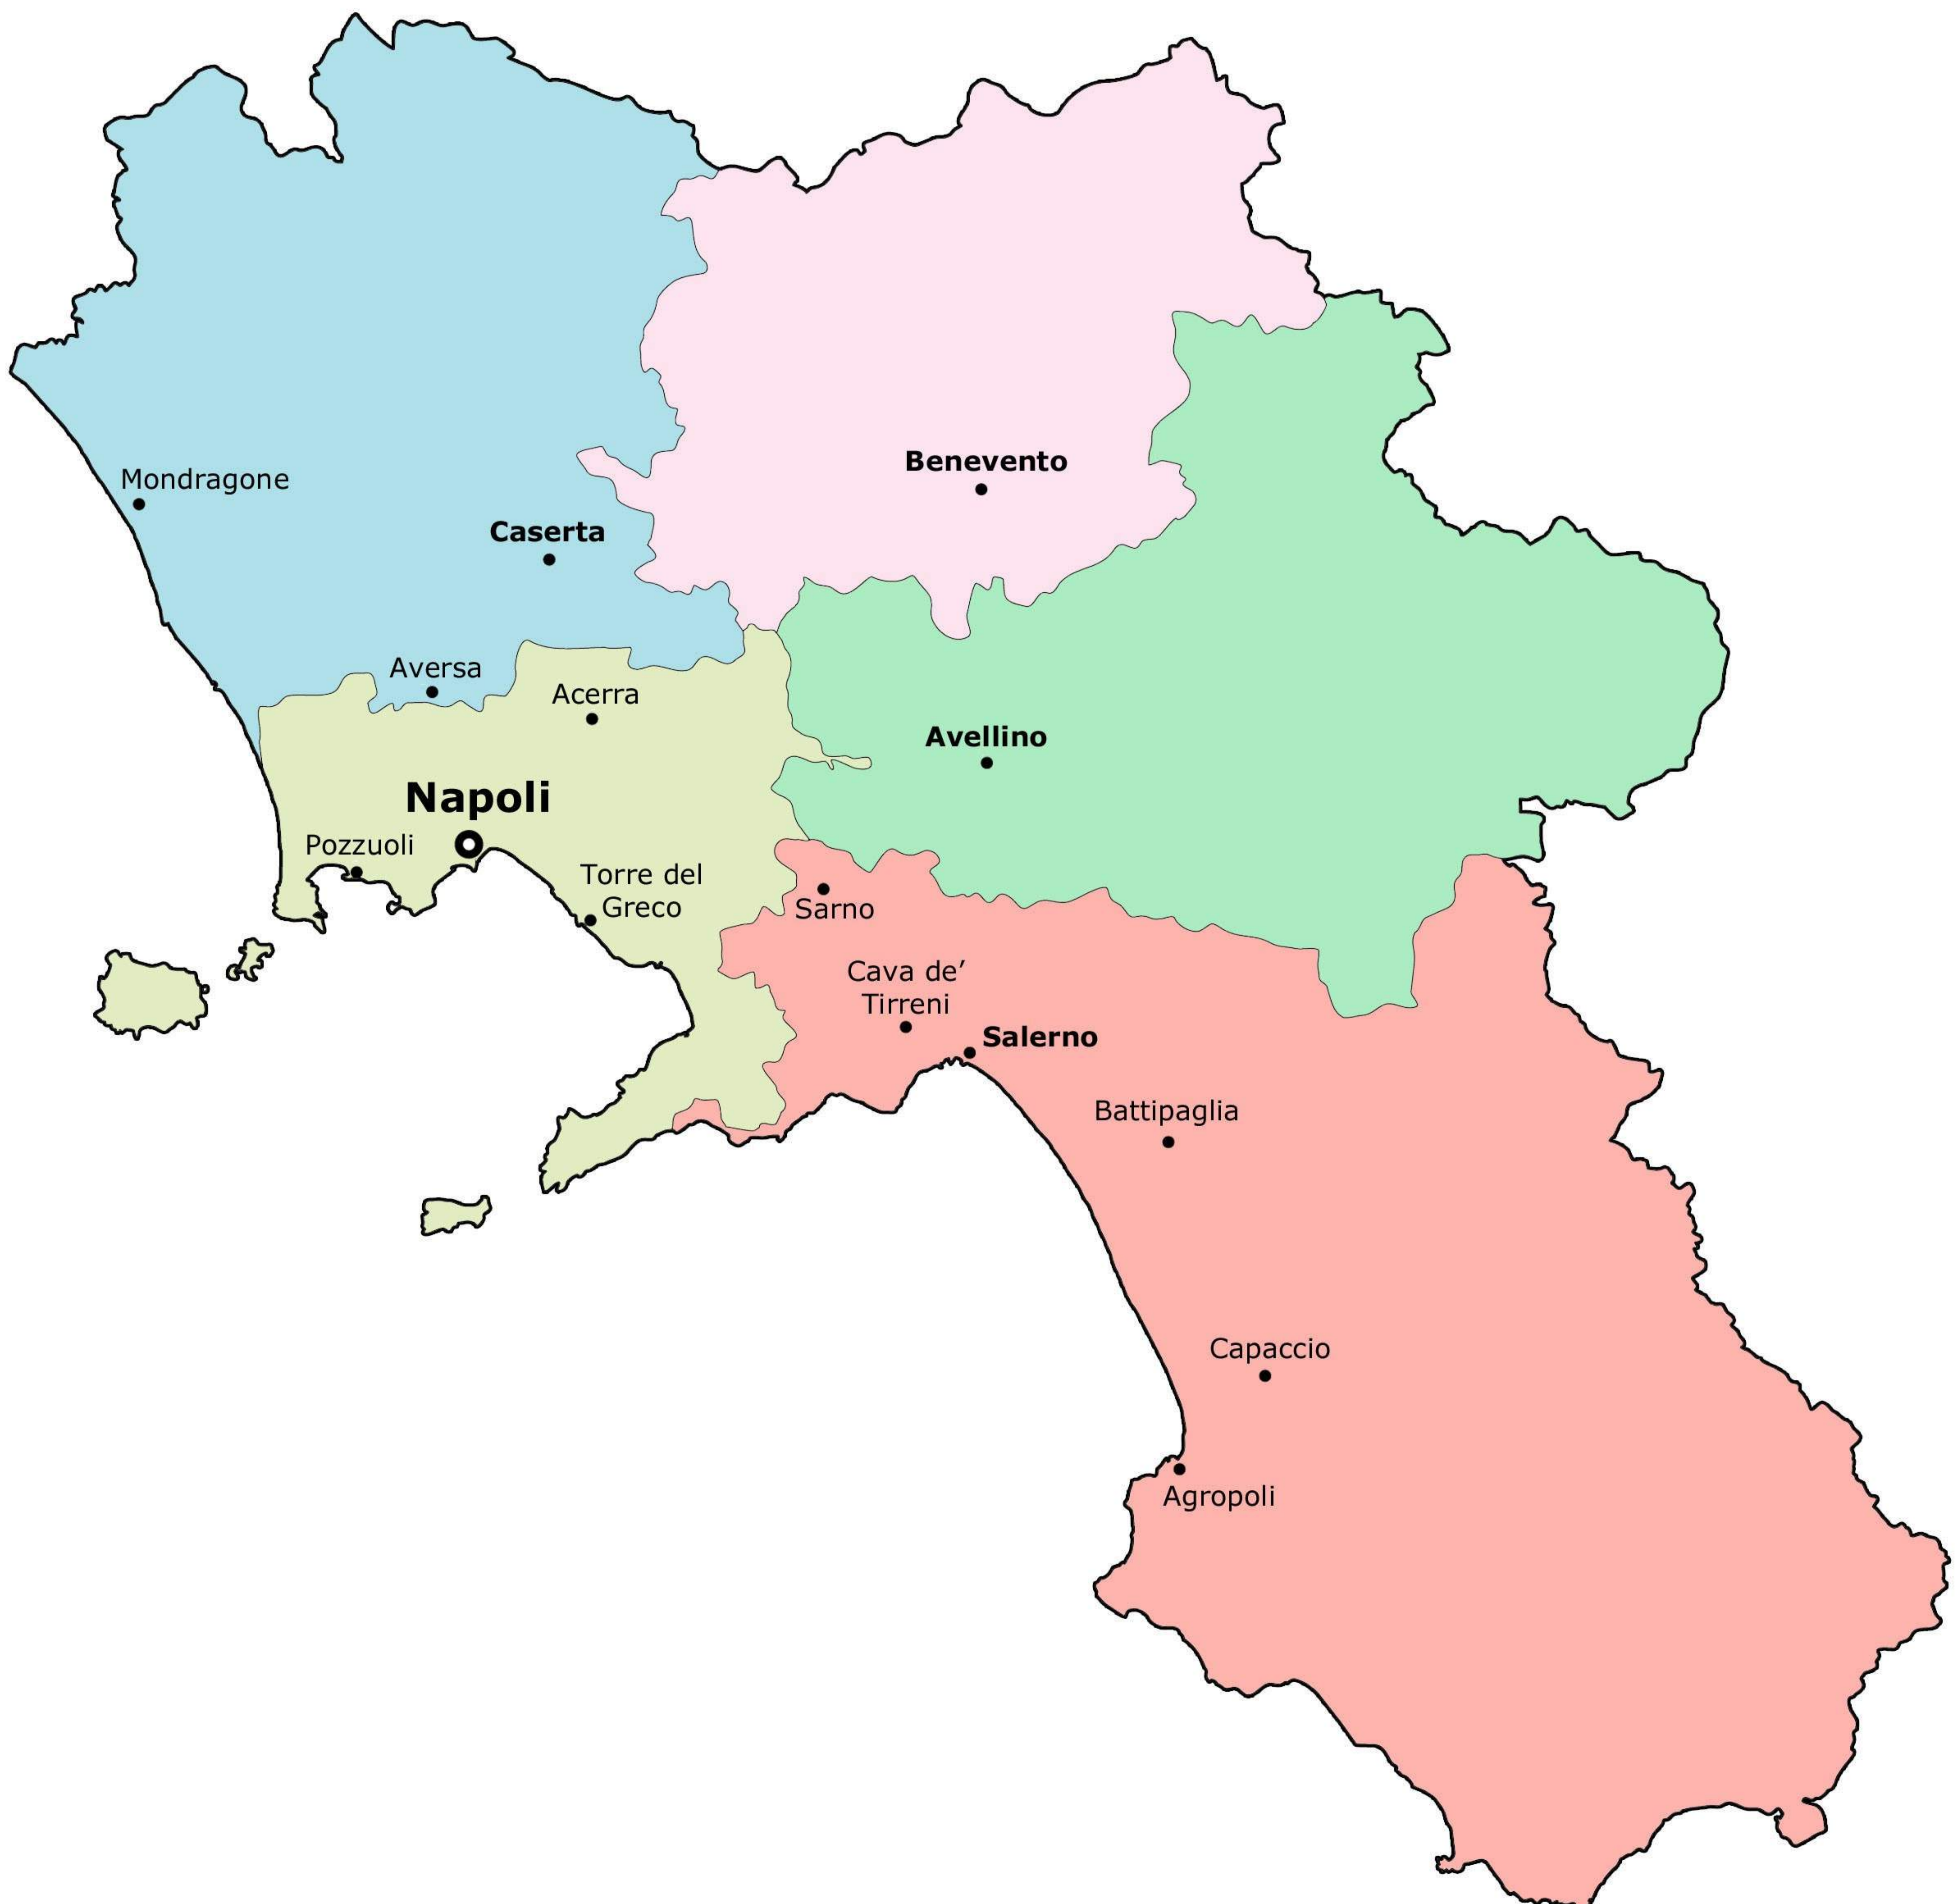

## PROVINSER

- Napoli Fylkeshovedstad
- Avellino
- Benevento
- Caserta
- Salerno

Innbyggere: 5.869.965  
% Italia: 9,7%  
Kommuner: 550  
Provinser: 5