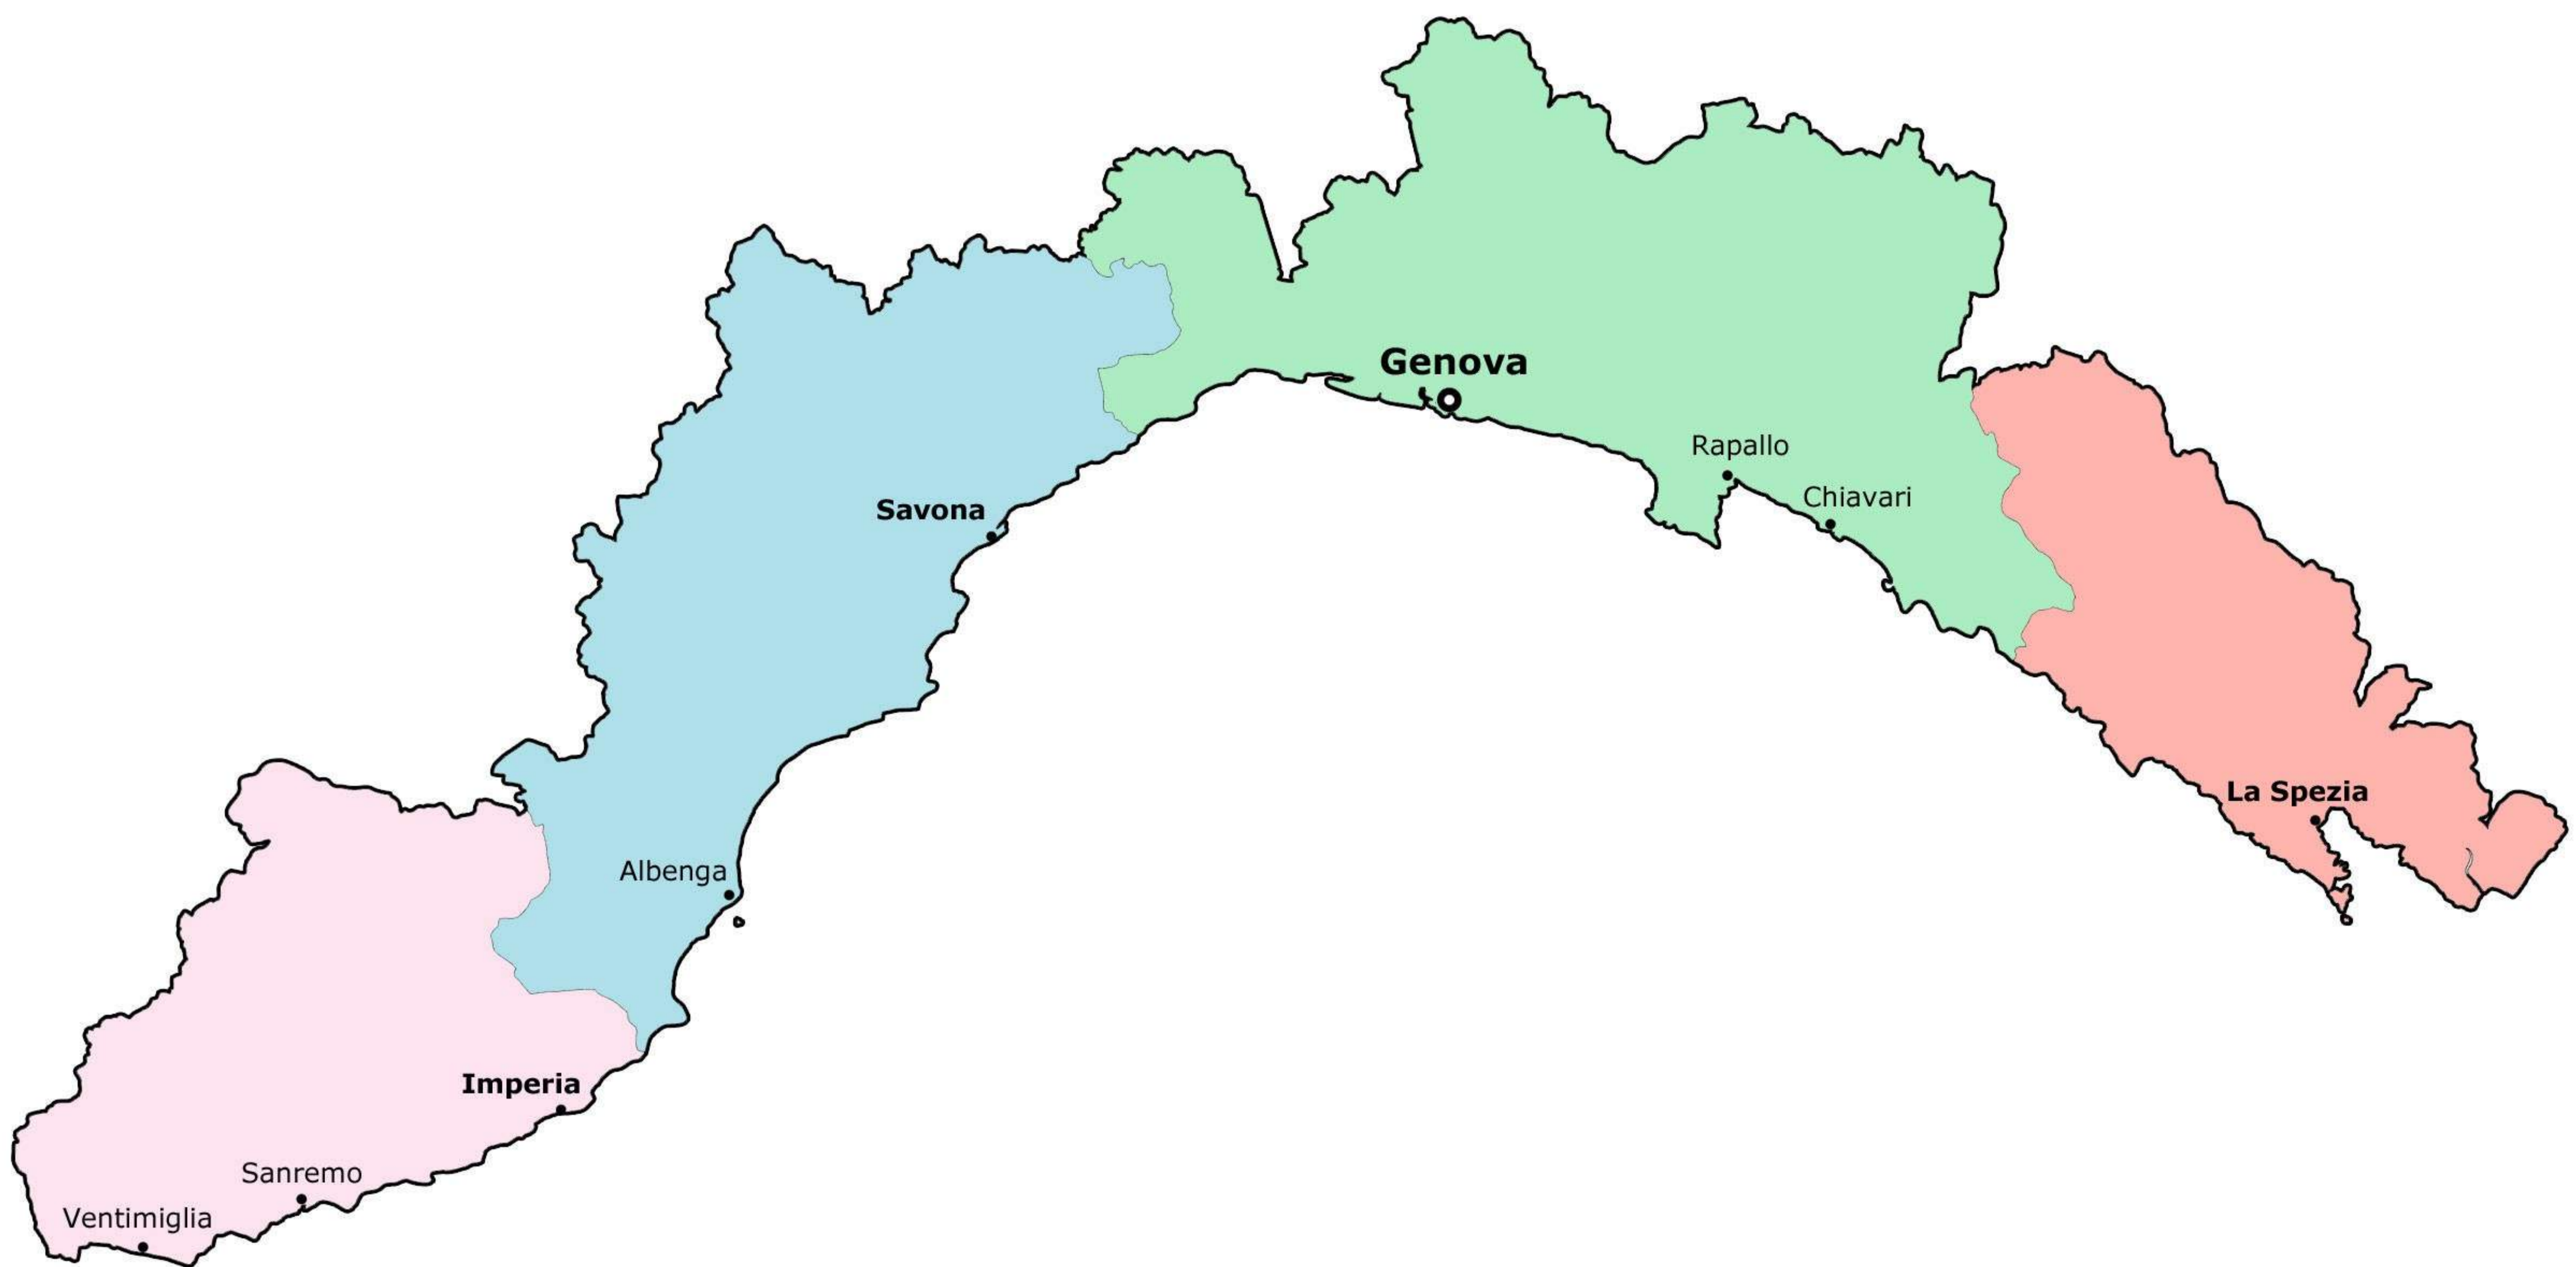

# 7. POLITISK KART OVER FYLKET LIGURIA

## PROVINSER

- Genova Fylkeshovedstad
- Imperia
- Savona
- La Spezia

Innbyggere: 1.591.939  
% Italia: 2,6%  
Kommuner: 235  
Provinser: 4