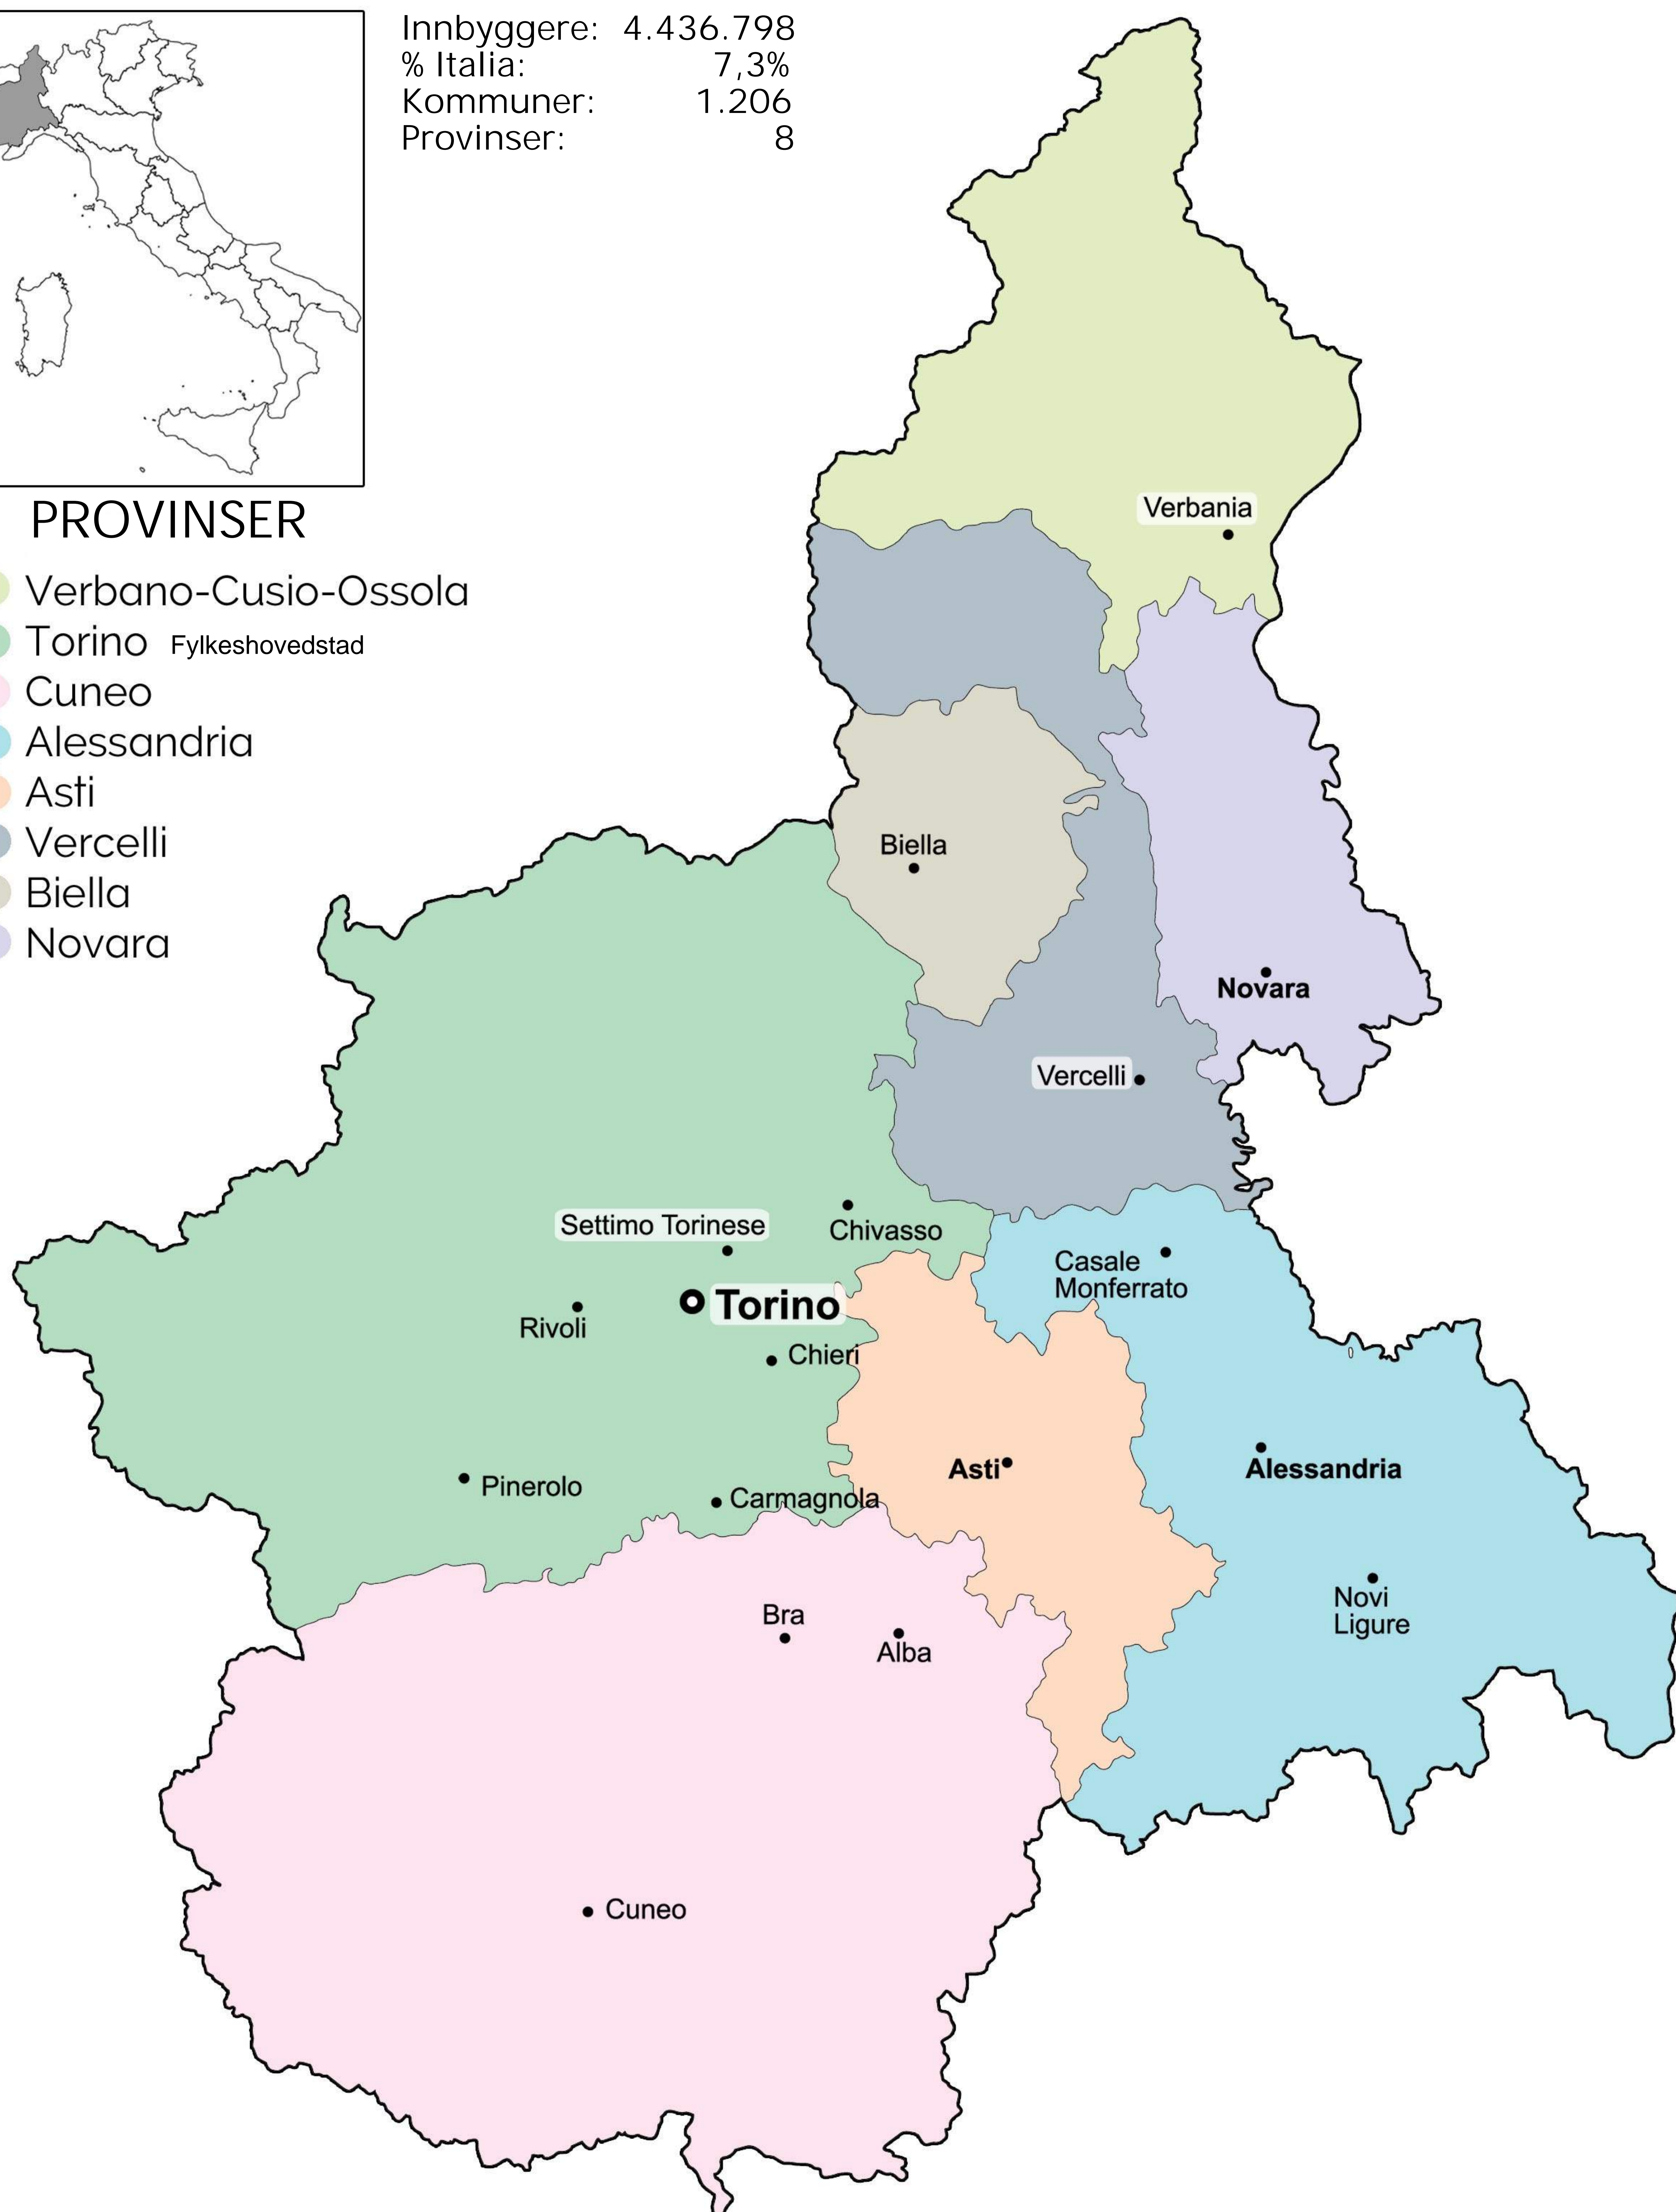

PROVINSER

- Verbano-Cusio-Ossola
- Torino Fylkeshovedstad
- Cuneo
- Alessandria
- Asti
- Vercelli
- Biella
- Novara